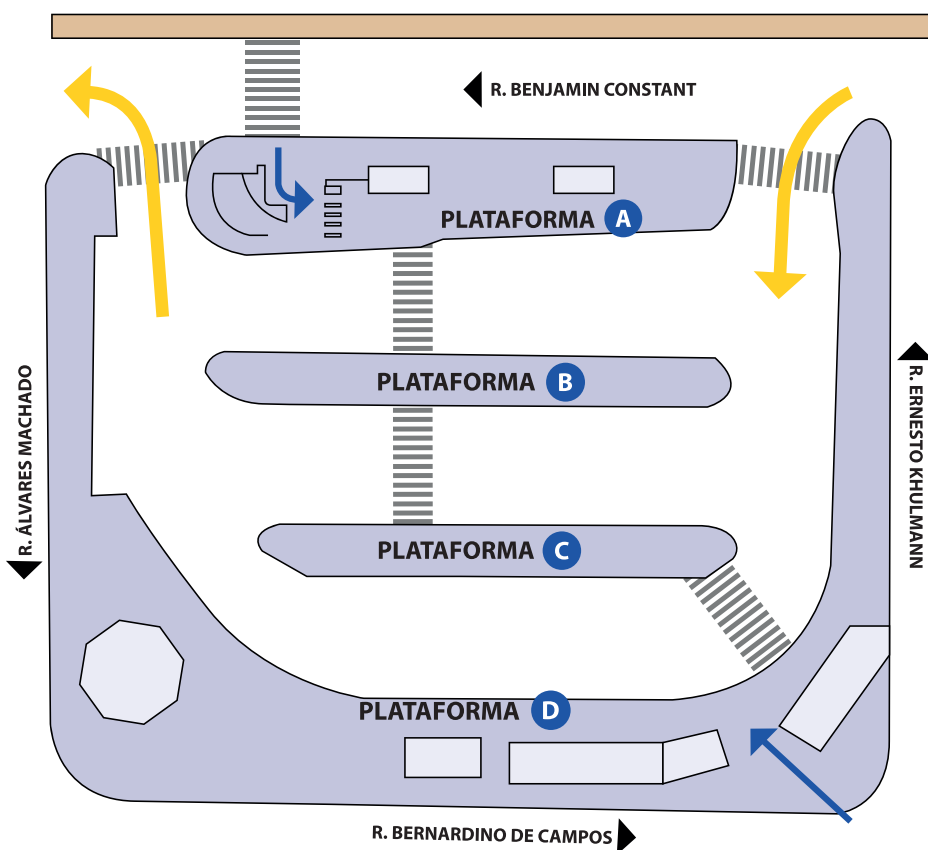

NOVO TERMINAL MERCADO

*Após 50 anos, um novo
Terminal Mercado para Campinas!*

Mais conforto:

- Duas entradas com bilheterias;
- Plataformas mais amplas e cobertas;
- Espaço Família (fraldário);
- Área operacional para motoristas.

NOVO TERMINAL MERCADO

A partir das **15h** do dia **29/06 (sábado)**, 25 linhas atenderão ao novo Terminal Mercado. Veja no mapa a localização e numeração das plataformas de embarque e desembarque:

Novo Terminal Mercado I

PLATAFORMA A
Linhas
230, 242, 311 e 312.

PLATAFORMA B
Linhas
241, 251, 252, 253, 254,
255, 256, 257, 352 e 355.

PLATAFORMA C
Linhas
250, 260, 261, 263,
265, 271 e 273.

PLATAFORMA D
Linhas
317, 331, 332 e 371.

**Terminal Mercado III –
rua Álvares Machado**
Linhas 171, 173, 240, 244,
249, 348, 377 e 382.

**Avenida Benjamin Constant, altura
da rua Dr. Ernesto Kuhlmann**
Linhas 341, 342, 362, 367,
368, 381, 383 e 397.