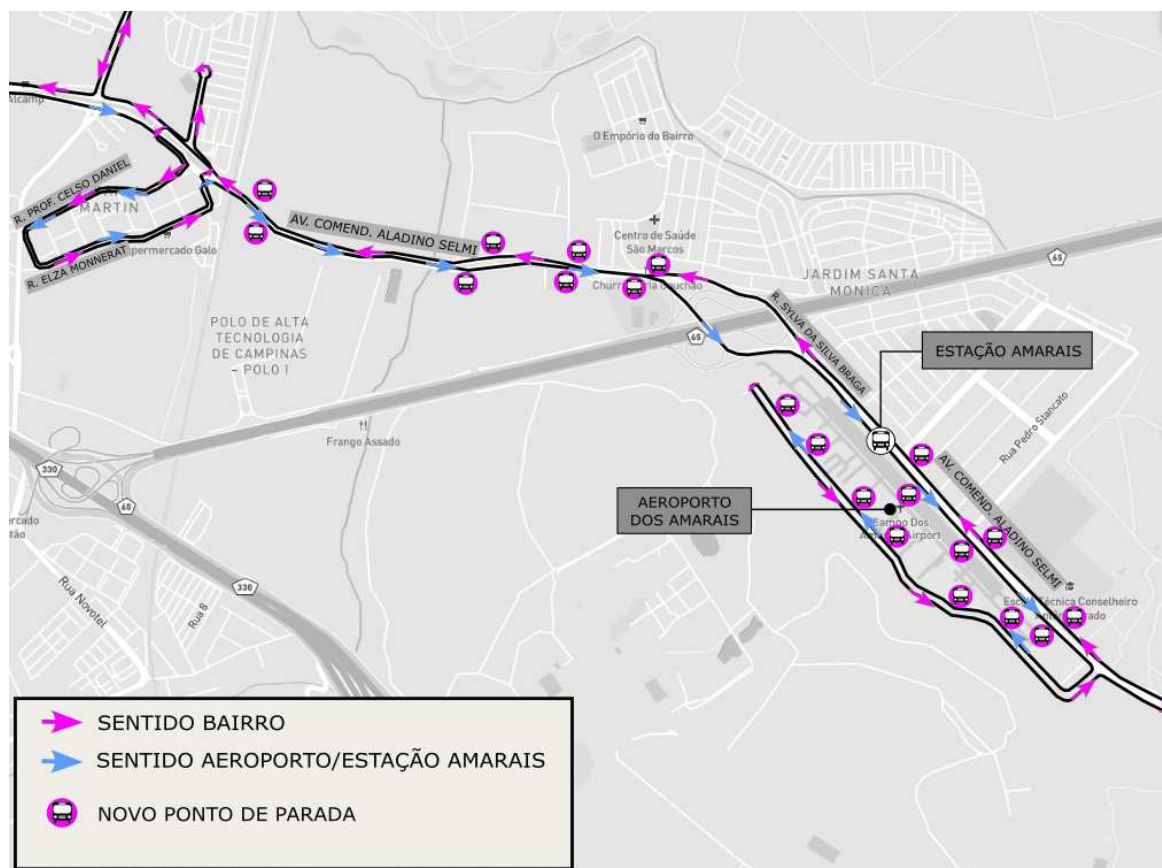

## Linha 315 – San Martin/Aeroporto-Amarais

### Alteração de itinerário e horários

A partir de **29/04/2024** (segunda-feira) a linha **315** terá alteração em seu itinerário e na sua tabela horária. Veja no mapa o novo trajeto e novos horários.

#### PT1 Av. Aladino Selmi (Balão do Matão)

05:30 06:50 08:10 09:45 11:05 12:25 13:45 15:05 16:25 17:45 19:20 20:40 22:00